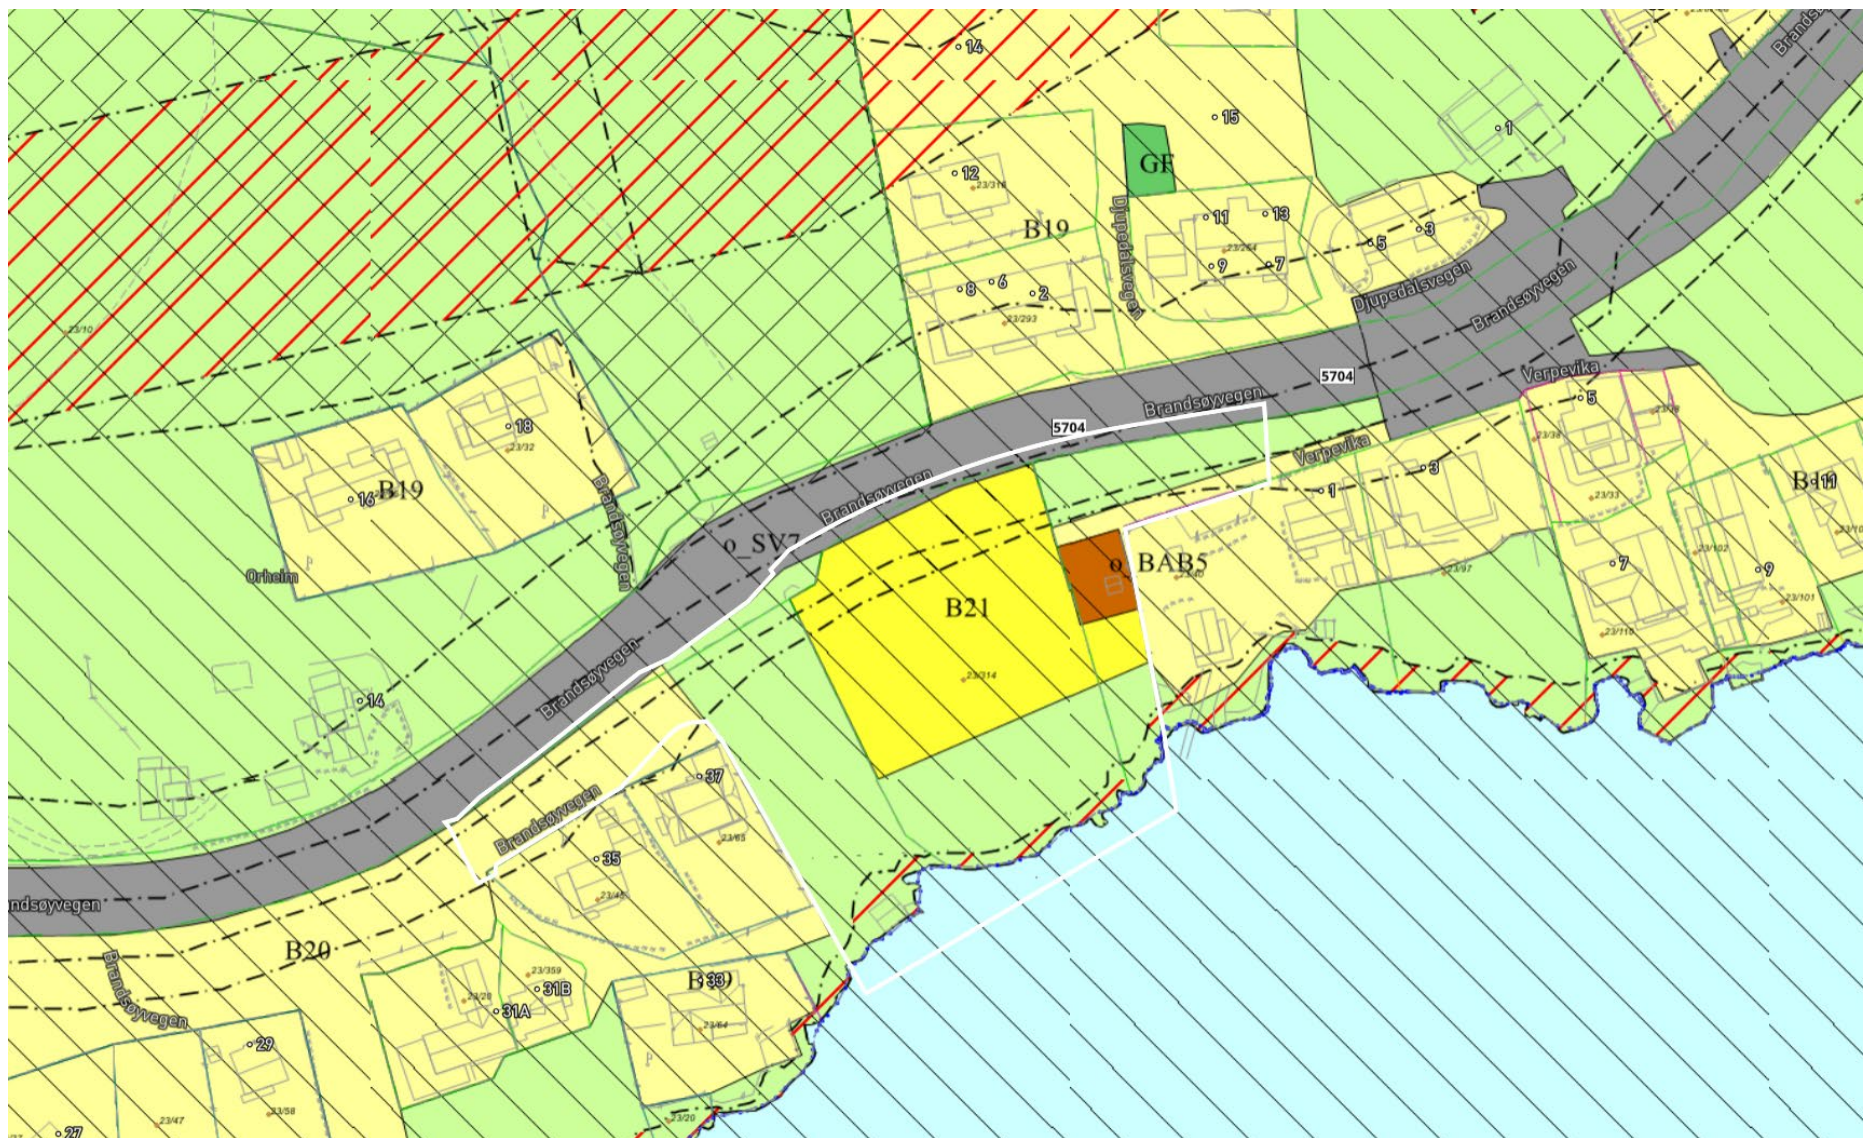

Figur 1: Aktuelt planområde vist med kvit linje på ortofoto (kommunekart.com/iVest Consult)

Figur 2 Aktuelt planområde vist med kvit linje på grunnkart ([kommunekart.com/iVest Consult](http://kommunekart.com/iVest))

Figur 3: Aktuelt planområde vist med kvit linje på kartutsnitt med reguleringsplanar i tilgrensande områder (kommunekart.com/iVest Consult)

Figur 4: Aktuelt planområde vist med kvit linje på kartutsnitt av kommunedelplan for Florelandet-Brandsøy (kommunekart.com/iVest Consult)