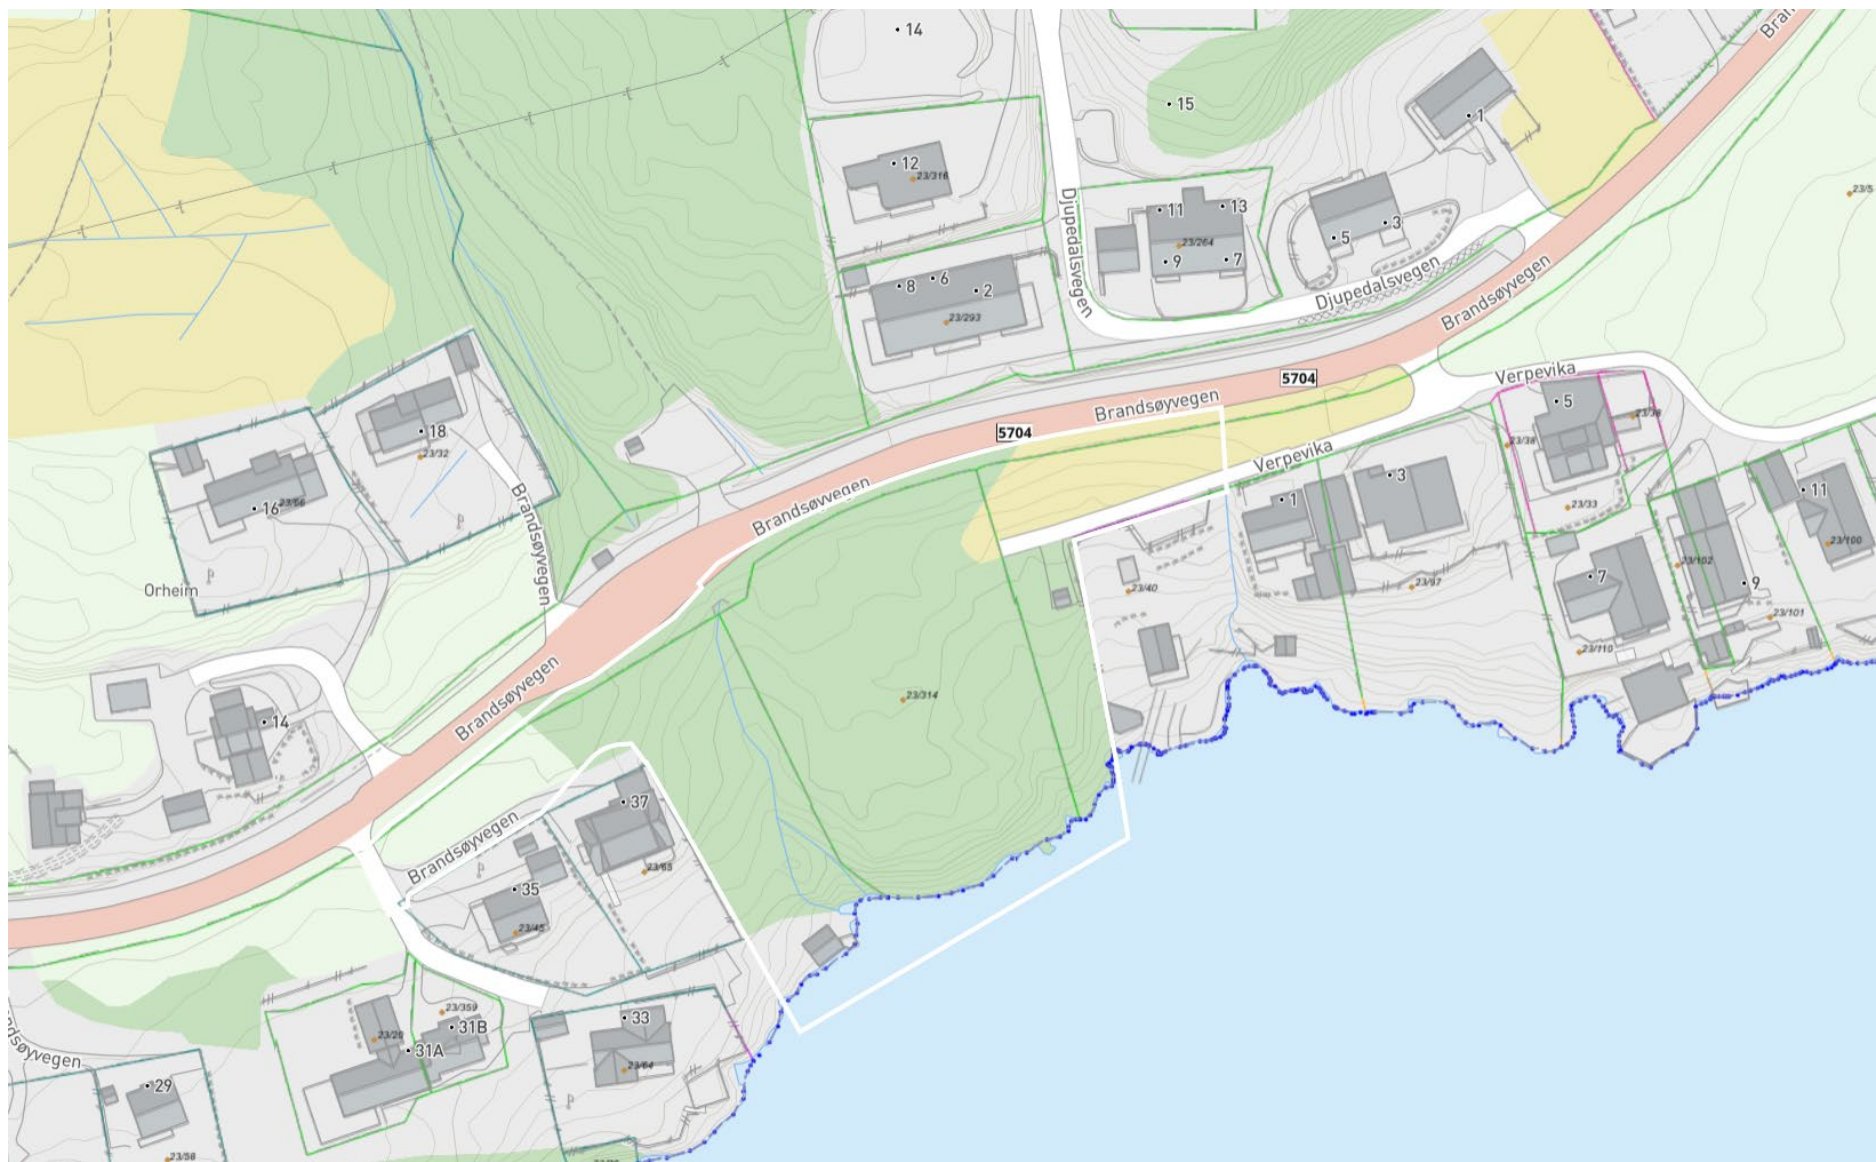

Figur 1: Aktuelt planområde vist med kvit linje på ortofoto (kommunekart.com/iVest Consult)

Figur 2 Aktuelt planområde vist med kvit linje på grunnkart ([kommunekart.com/iVest Consult](http://kommunekart.com/iVest))

Figur 3: Aktuelt planområde vist med kvit linje på kartutsnitt med reguleringsplanar i tilgrensande områder (kommunekart.com/iVest Consult)

Figur 4: Aktuelt planområde vist med kvit linje på kartutsnitt av kommunedelplan for Florelandet-Brandsøy (kommunekart.com/iVest Consult)