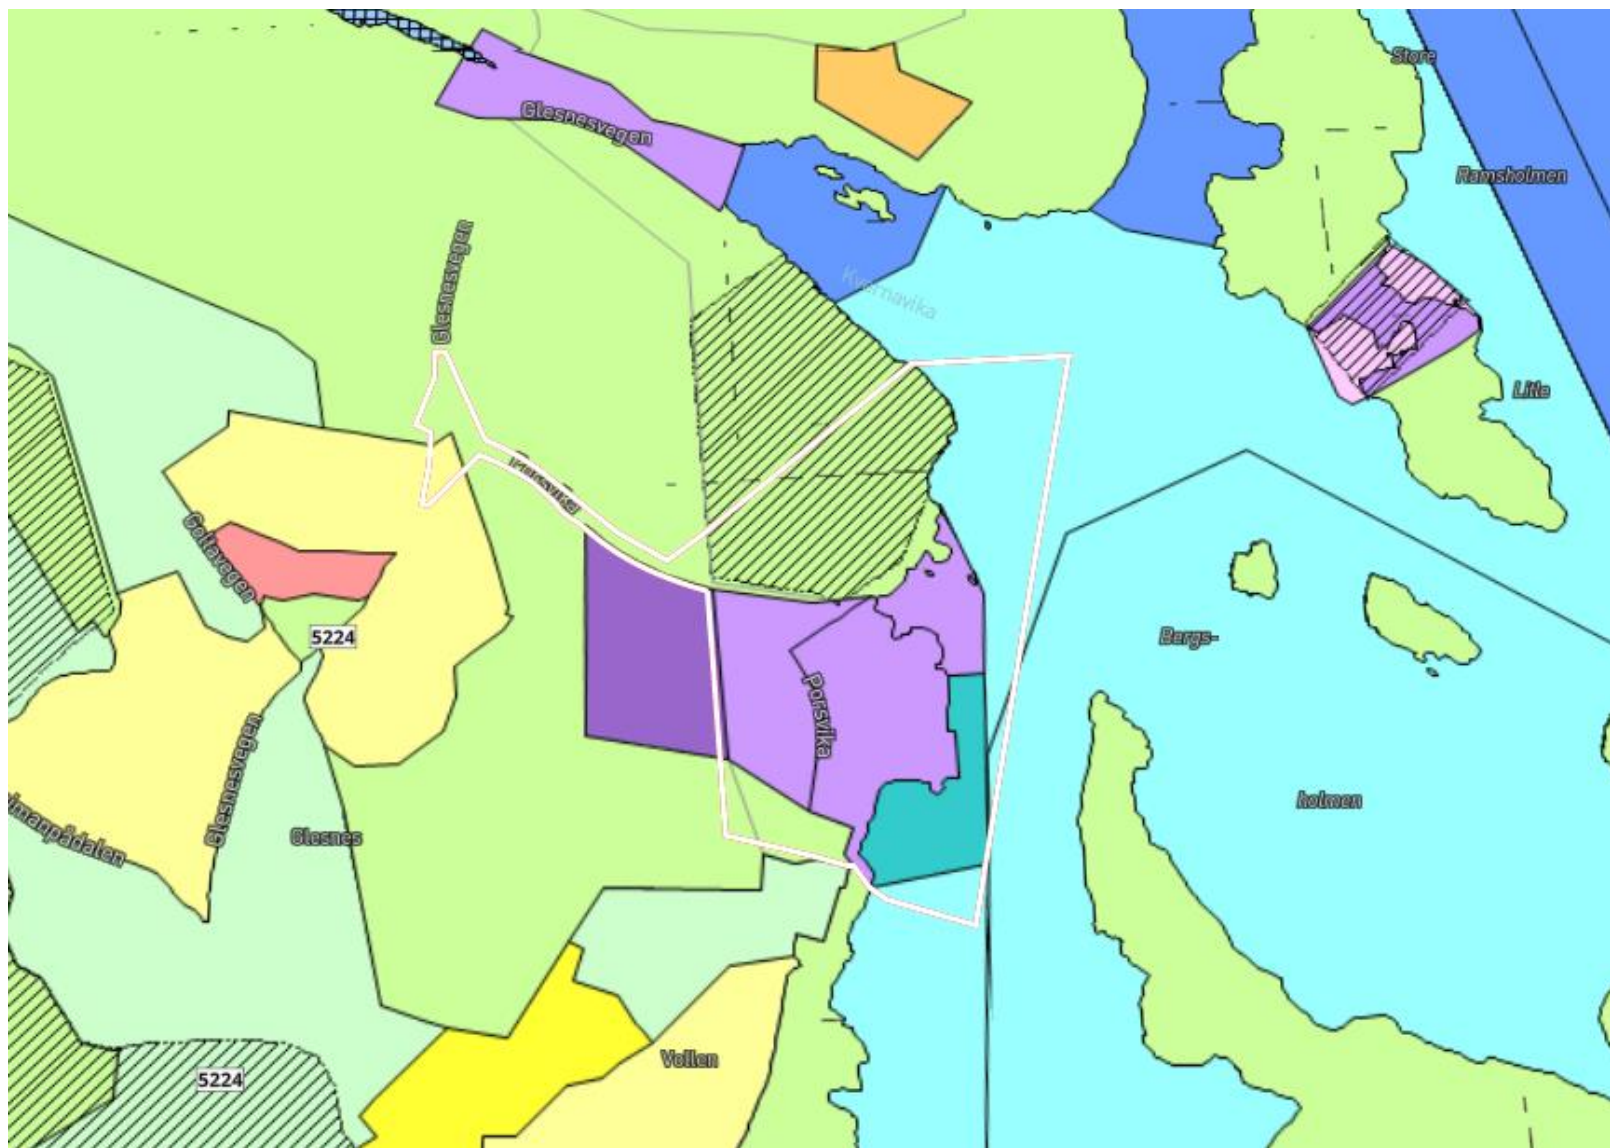

Vedlegg: Kartutsnitt som viser varsla planområde

Figur 1: Kartutsnitt viser varsla planområde med blå stipla line vist på grunnkart (iVest Consult).

Vedlegg: Kartutsnitt som viser varsla planområde

Figur 2: Kartutsnitt av eksisterende reguleringsplaner i området. Varsla planområde er syna med kvit line (Kommune kart.com/iVest Consult).

Vedlegg: Kartutsnitt som viser varsla planområde

Figur 3: Kartutsnitt viser varsla planområde på overordna kommuneplan for området. Varsla planområde er syna med kvit line (Kommunekart.com/iVest Consult).

Vedlegg: Kartutsnitt som viser varsla planområde

Figur 4: Kartutsnitt viser varsla planområde med kvit line på ortofoto (Kommunekart.com/iVest Consult).