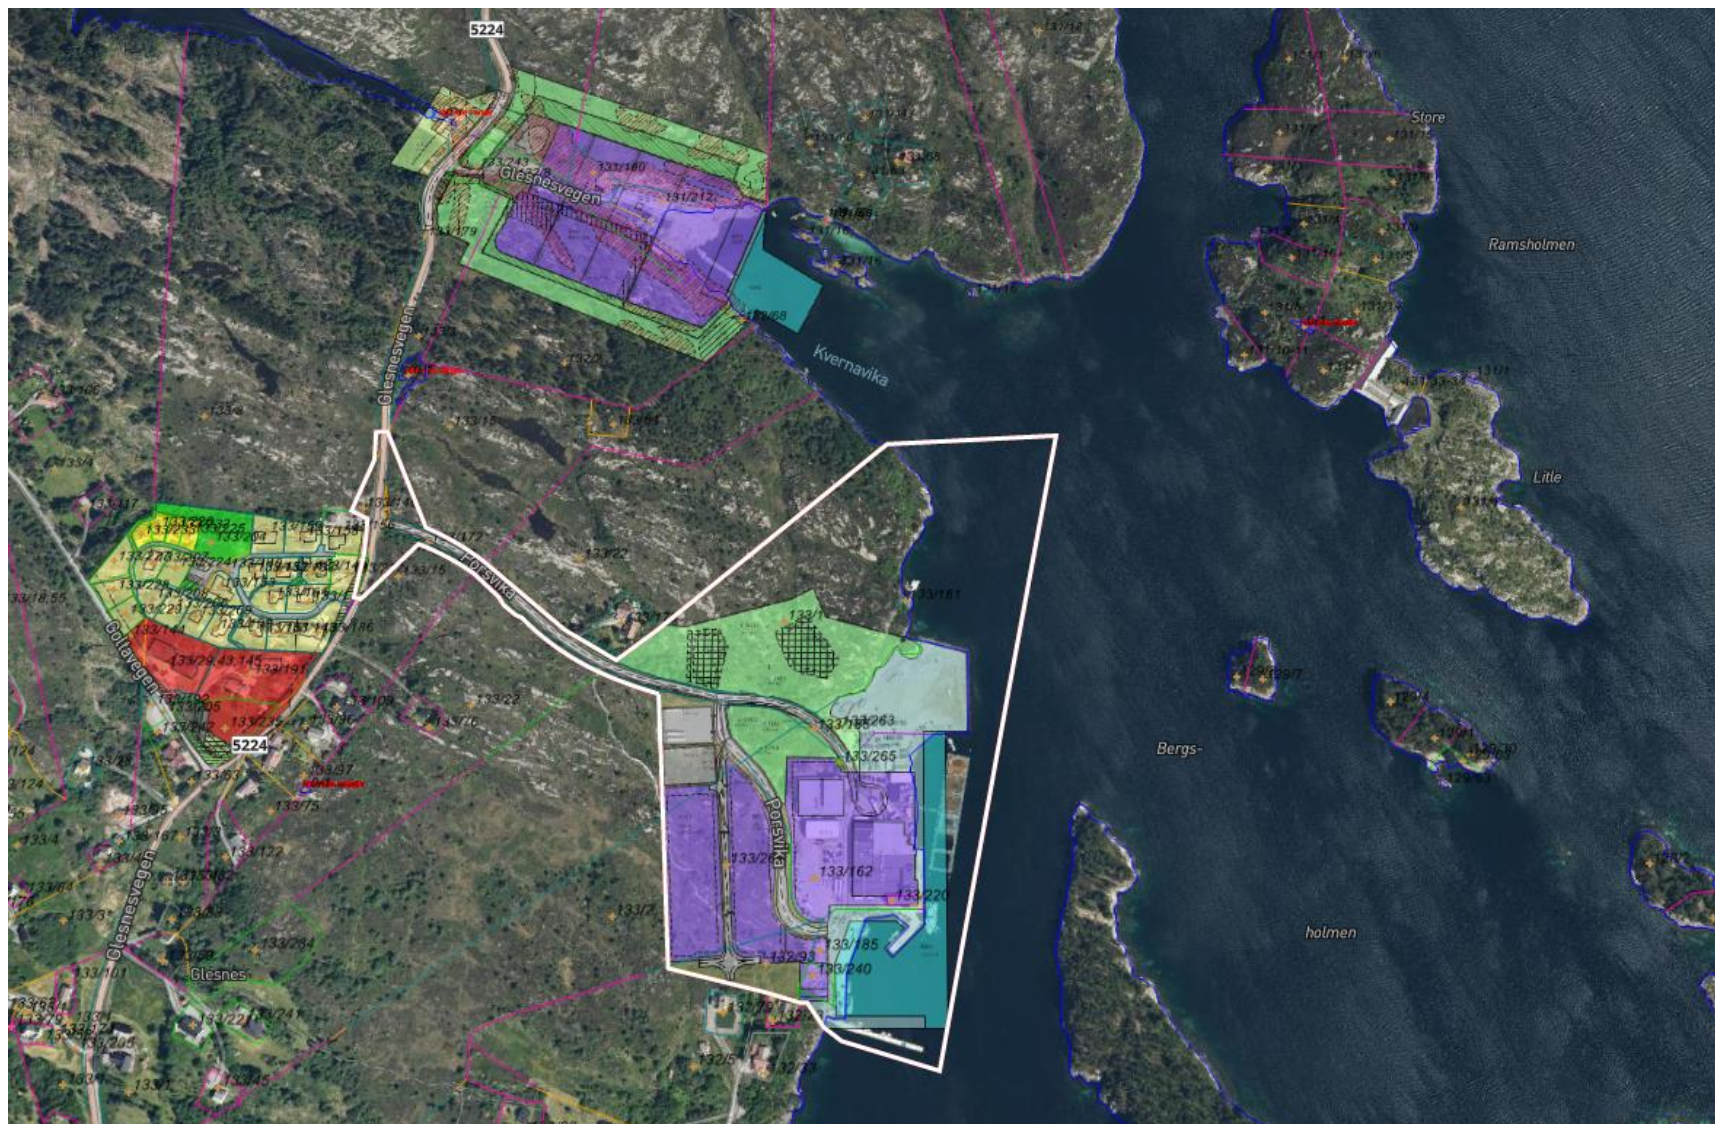

Vedlegg: Kartutsnitt som viser varsla planområde

Figur 1: Kartutsnitt viser varsla planområde med blå stipla line vist på grunnkart (iVest Consult).

Vedlegg: Kartutsnitt som viser varsla planområde

Figur 2: Kartutsnitt av eksisterende reguleringsplaner i området. Varsla planområde er syna med kvit line (Kommune kart.com/iVest Consult).

Vedlegg: Kartutsnitt som viser varsla planområde

Figur 3: Kartutsnitt viser varsla planområde på overordna kommuneplan for området. Varsla planområde er syna med kvit line (Kommunekart.com/iVest Consult).

Vedlegg: Kartutsnitt som viser varsla planområde

Figur 4: Kartutsnitt viser varsla planområde med kvit line på ortofoto (Kommunekart.com/iVest Consult).