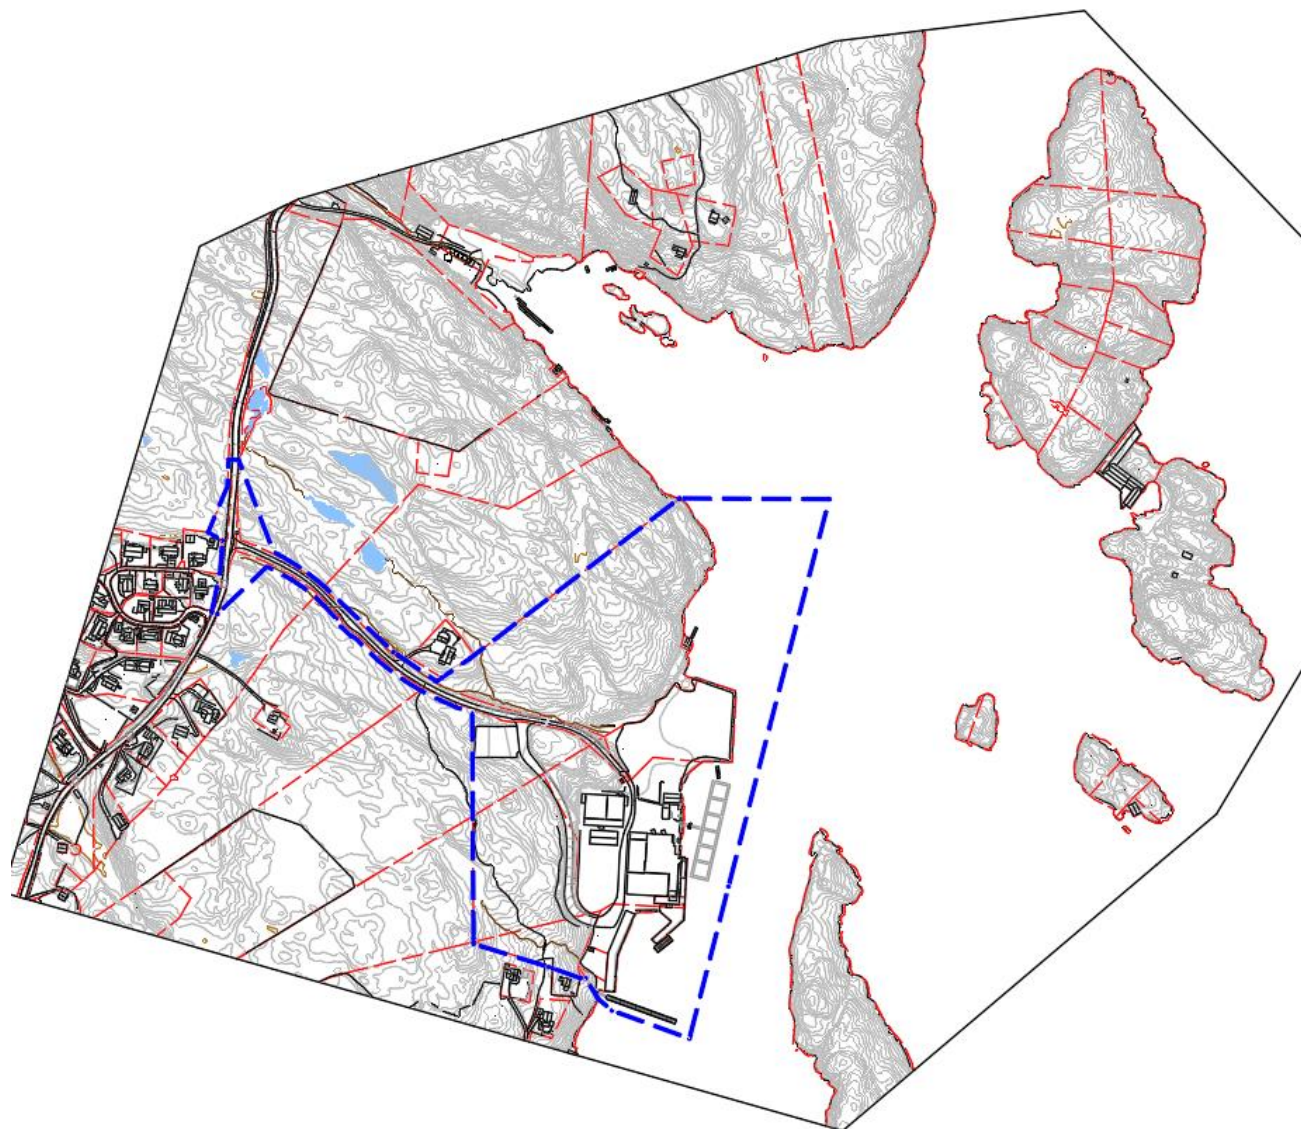

Vedlegg: Kartutsnitt som viser varsla planområde

Figur 1: Kartutsnitt viser varsla planområde med blå stipla line vist på grunnkart (iVest Consult).

Vedlegg: Kartutsnitt som viser varsla planområde

Figur 2: Kartutsnitt av eksisterende reguleringsplaner i området. Varsla planområde er syna med kvit line (Kommune kart.com/iVest Consult).

Vedlegg: Kartutsnitt som viser varsla planområde

Figur 3: Kartutsnitt viser varsla planområde på overordna kommuneplan for området. Varsla planområde er syna med kvit line (Kommunekart.com/iVest Consult).

Vedlegg: Kartutsnitt som viser varsla planområde

Figur 4: Kartutsnitt viser varsla planområde med kvit line på ortofoto (Kommunekart.com/iVest Consult).