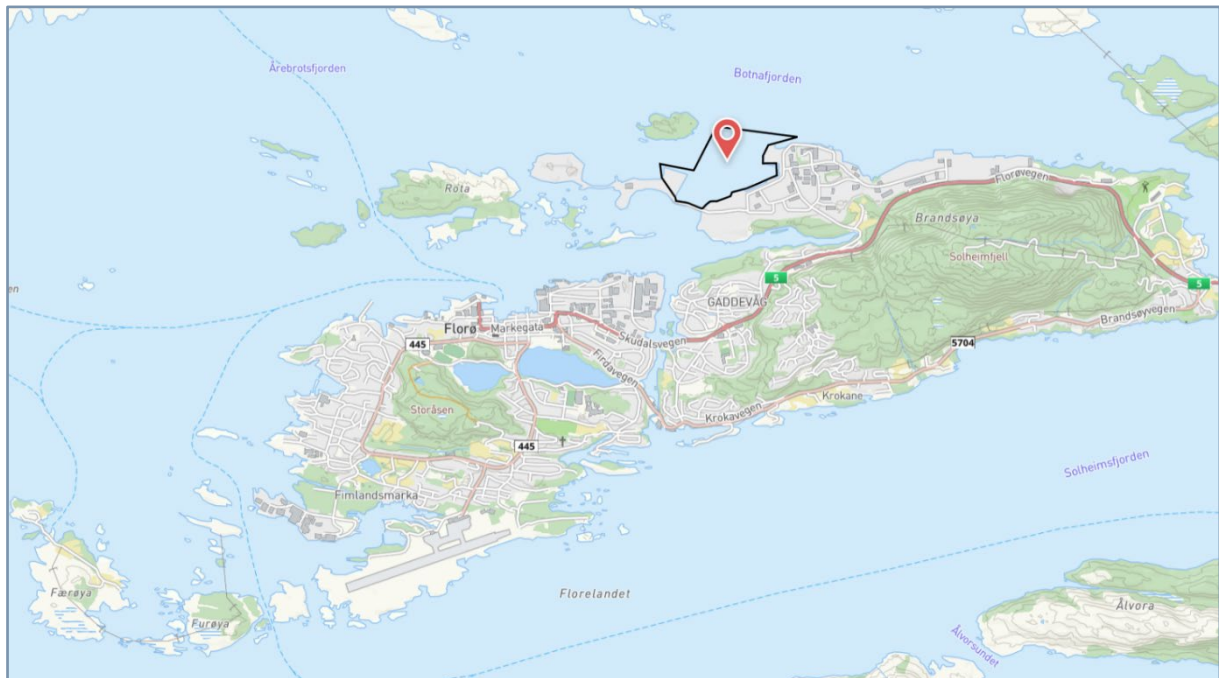

Vedlegg: Varsla planområde og planstatus

Figur 1: Oversiktsbilde for lokalisering av aktuelt planområde (iVest Consult/kommunekart.com)

Figur 2: Varsla planavgrensing er markert i raudt (iVest Consult/kommunekart.com)

Vedlegg: Varsla planområde og planstatus

Figur 3: Planavgrensing – Vist med gjeldende reguleringsplanar for området. (kommunekart.com)